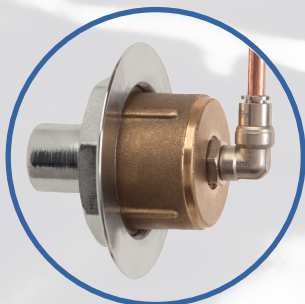

- Aumento della velocità di scarico, massima silenziosità di funzionamento, ingombro ridotto, semplicità di montaggio, facile sostituzione della guarnizione.
- Totale svuotamento dell'acqua contenuta nella cassetta del WC.
- Connessione e sconnessione istantanea.
- Scomparsa del ricorrente problema ruggine sul fondo del WC grazie all'impiego dell'ottone.
- Maggiore durata delle guarnizioni, mai a contatto con l'aria causa prima del suo deterioramento.

MATERIALE IMPIEGATO

- Ottone in tubo profilato e particolari stampati a caldo da barra
- OT 58 UNI 5705-65 con trattamento di cromatura.
- Guarnizioni in para e neoprene.

INSTALLAZIONE

Il sistema di funzionamento della batteria consente di installarla a partire da una altezza minima di 40 cm. dal WC. Il pulsante è formato di serie, di un tappo di protezione e una filettatura contro gli urti accidentali.

In caso di guasto il raccordo da innesto consente l'immediata sostituzione del pulsante senza l'uso degli utensili.

SI RACCOMANDA DI RISPETTARE IL LIVELLO MASSIMO

SISTEMA D'INSTALLAZIONE DEL PULSANTE

Il raccordo da innesto, ha sostituito il vecchio sistema di saldatura ottimizzando la fase d'installazione del pulsante.

Permette con una semplice pressione di inserire e disinserire il tubetto dell'aria con estrema facilità.

RIZZO AQUAE S.r.l
00013 Fonte Nuova (ROMA) Via Aurora 11
T. +39 06 905.396.16 - 06 905.319.97
F. +39 06 905.322.79
www.rizzoaquae.it · info@rizzoaquae.it