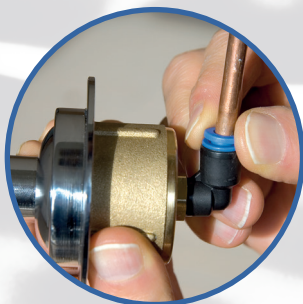

- Aumento della velocità di scarico, massima silenziosità di funzionamento, ingombro ridotto, semplicità di montaggio, facile sostituzione della guarnizione.
- Totale svuotamento dell'acqua contenuta nella cassetta del WC.
- Connessione e sconnessione istantanea.
- Scomparsa del ricorrente problema ruggine sul fondo del WC grazie all'impiego dell'ottone.
- Maggiore durata delle guarnizioni, mai a contatto con l'aria causa prima del suo deterioramento.

MATERIALE IMPIEGATO

- Ottone in tubo profilato e particolari stampati a caldo da barra
- OT 58 UNI 5705-65 con trattamento di cromatura.
- Guarnizioni in para e neoprene.

INSTALLAZIONE

Il sistema di funzionamento della batteria consente di installarla a partire da una altezza minima di 40 cm. dal WC. Il pulsante è formato di serie, di un tappo di protezione e una filettatura contro gli urti accidentali.

In caso di guasto il raccordo da innesto consente l'immediata sostituzione del pulsante senza l'uso degli utensili.

SI RACCOMANDA DI RISPETTARE IL LIVELLO MASSIMO

SISTEMA D'INSTALLAZIONE DEL PULSANTE

Il raccordo da innesto, ha sostituito il vecchio sistema di saldatura ottimizzando la fase d'installazione del pulsante.

Permette con una semplice pressione di inserire e disinserire il tubetto dell'aria con estrema facilità.

RIZZO AQUAE S.r.l
00013 Fonte Nuova (ROMA) Via Aurora 11
T. +39 06 905.396.16 - 06 905.319.97
F. +39 06 905.322.79
www.rizzoaquae.it · info@rizzoaquae.it