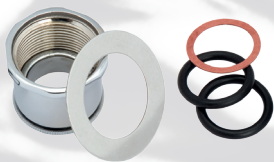

AURORA

Batteria di scarico **AURORA**

SIFONE

Dado di serraggio con accessori

Rubinetto a squadro lusso

Guarnizione di chiusura Para

Pulsante standard con tubo plastica 150 cm

STANDARD

Batteria di scarico **STANDARD**

TEVERE

Batteria di scarico **TEVERE**

CARATTERISTICHE DI FUNZIONAMENTO

Lo studio attento dei principi idraulici ci ha permesso di creare una batteria che consente elevate prestazioni che si caratterizzano in:

- Aumento della velocità di scarico, massima silenziosità di funzionamento, ingombro ridotto, semplicità di montaggio, facile sostituzione della guarnizione.
- Totale svuotamento dell'acqua contenuta nella cassetta del WC.
- Connessione e sconnessione istantanea.
- Scomparsa del ricorrente problema ruggine sul fondo del WC grazie all'impiego dell'ottone.
- Maggiore durata delle guarnizioni, mai a contatto con l'aria causa prima del suo deterioramento.

MATERIALE IMPIEGATO

- Ottone in tubo profilato e particolari stampati a caldo da barra
- OT 58 UNI 5705-65 con trattamento di cromatura.
- Guarnizioni in para e neoprene.

INSTALLAZIONE

Il sistema di funzionamento della batteria consente di installarla a partire da una altezza minima di 40 cm. dal WC. Il pulsante è formato di serie, di un tappo di protezione e una filettatura contro gli urti accidentali.